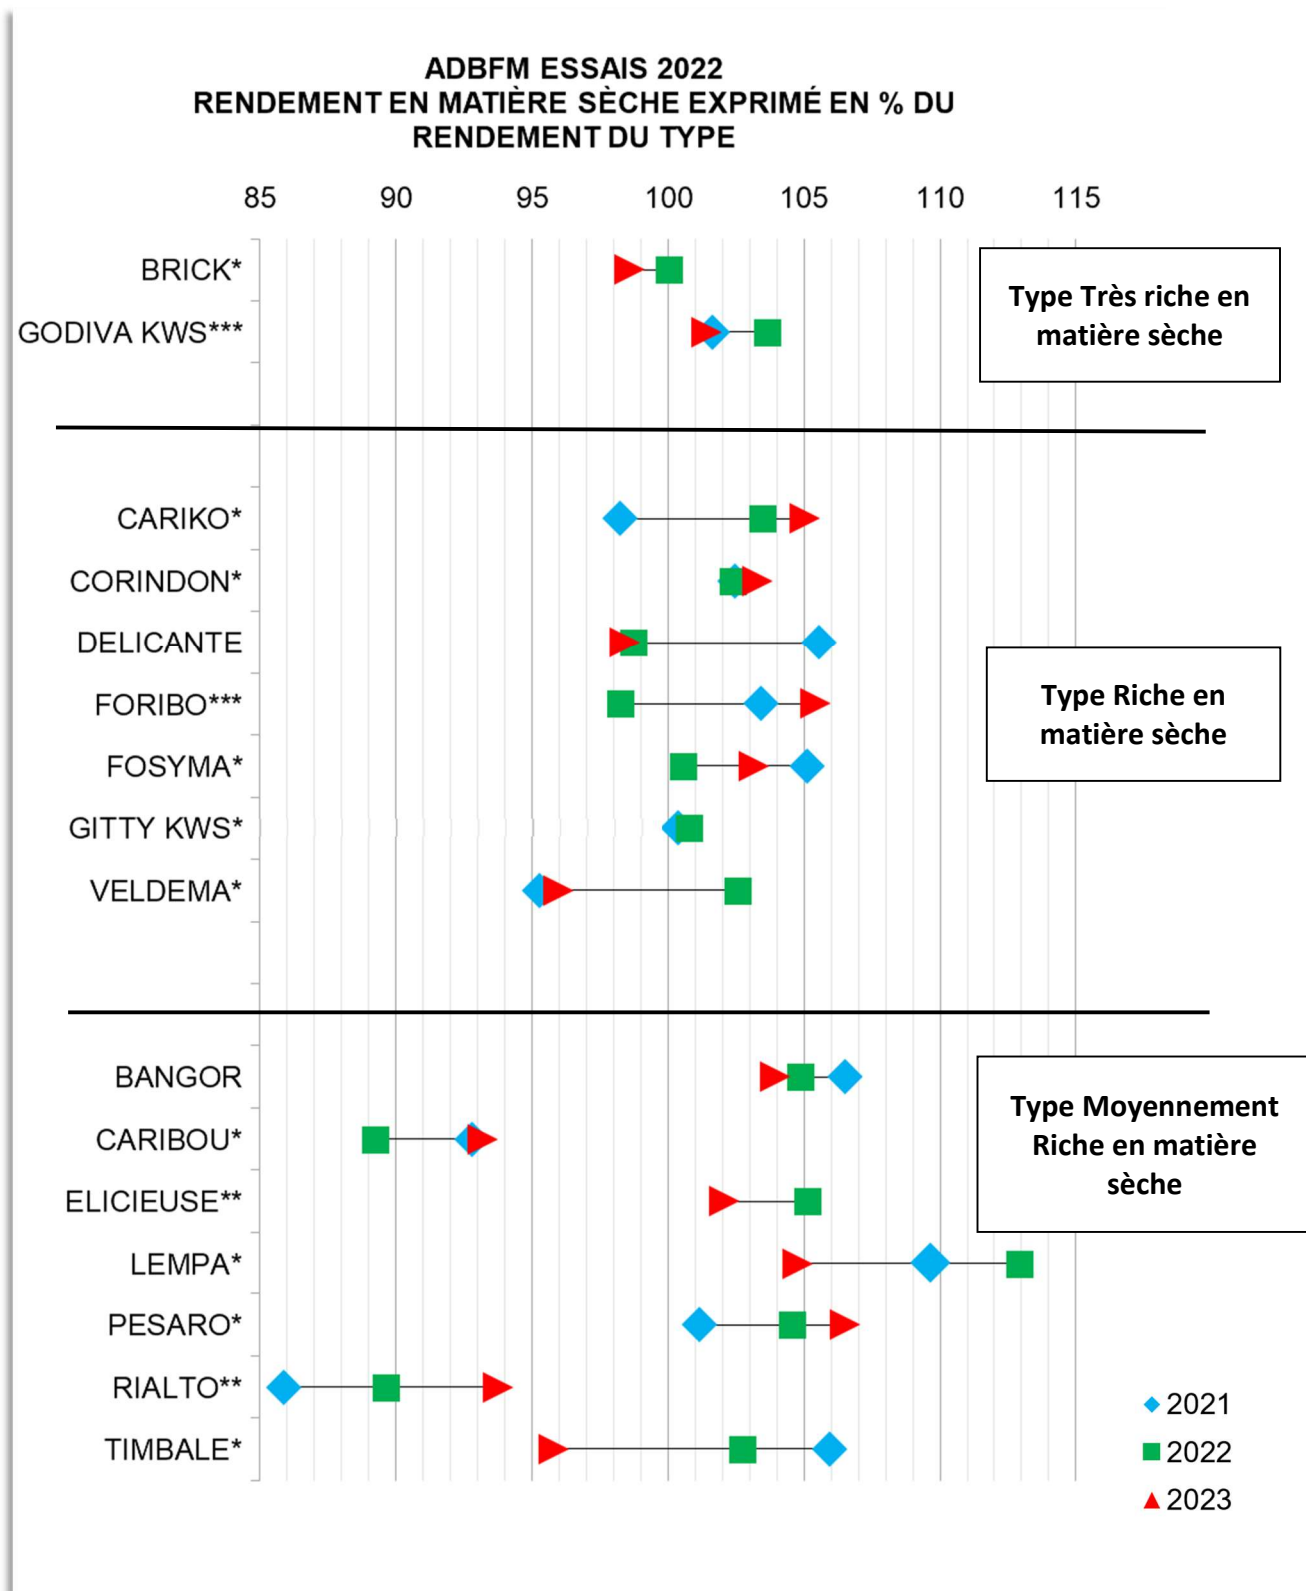

**RESULTATS DES ESSAIS BETTERAVES FOURRAGERES 2023**  
**PRESENTATION GRAPHIQUE**

\* Variété tolérante à la rhizomanie  
 \*\* Variété tolérante au rhizoctone brun  
 \*\*\* Variété double tolérante rhizomanie et rhizoctone brun